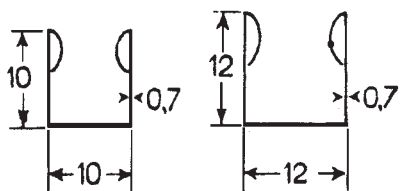

MONOROTAIE E CARRELLI

Tipo per carrelli grandi
peso al m/kg 5,000

Tipo per carrelli piccoli
peso al m/kg 3,180

Tipo per carrelli mignon
peso al m/kg 1,774

**FERMAVERTO A SCATTO
ZINCATO**

peso m/kg 0,203 peso m/kg 0,240
spessore m/m 0,7

Viti zincate autofilettanti
per fermavetri
a scatto per tipi 10 - 12