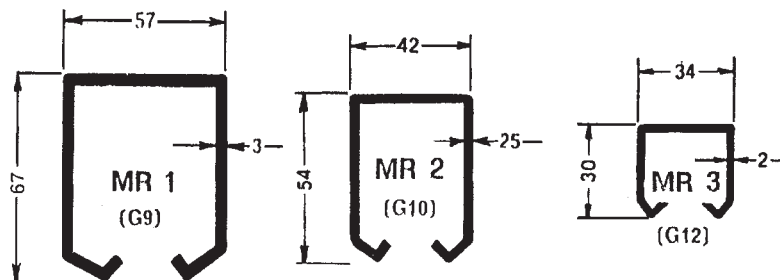

MONOROTAIE E CARRELLI

Tipo per carrelli grandi
peso al m/kg 5,000

Tipo per carrelli piccoli
peso al m/kg 3,180

Tipo per carrelli mignon
peso al m/kg 1,774

**FERMAVERTO A SCATTO
ZINCATO**

peso m/kg 0,203 peso m/kg 0,240
spessore m/m 0,7

Viti zincate autofilettanti
per fermavetri
a scatto per tipi 10 - 12